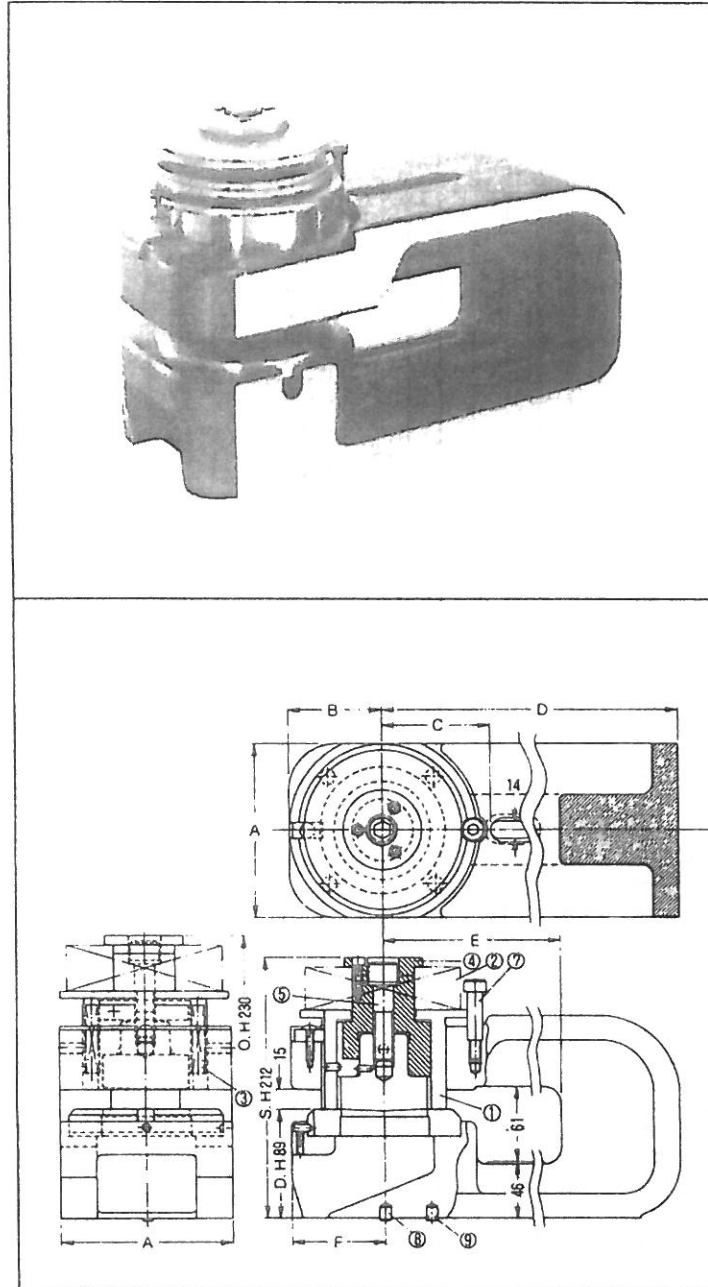

オープンハイト 230 mm
 シャットハイト 212 mm
 ダイハイト 89 mm
 最大板厚 (SPC相当) 6 mm

■ホルダ寸法表

		A	B	C	D	E	F
A-140	100	—	—	—	—	—	—
	200	140	76	89	300	205	76
	300	〃	〃	〃	400	305	〃
	450	〃	〃	〃	550	455	〃
SA-140	100	—	—	—	—	—	—
	200	140	76	89	300	205	76
	300	〃	〃	〃	400	305	〃
	450	〃	〃	〃	550	455	〃

※セット Assy・ホルダ Assyには F / G は含みません。